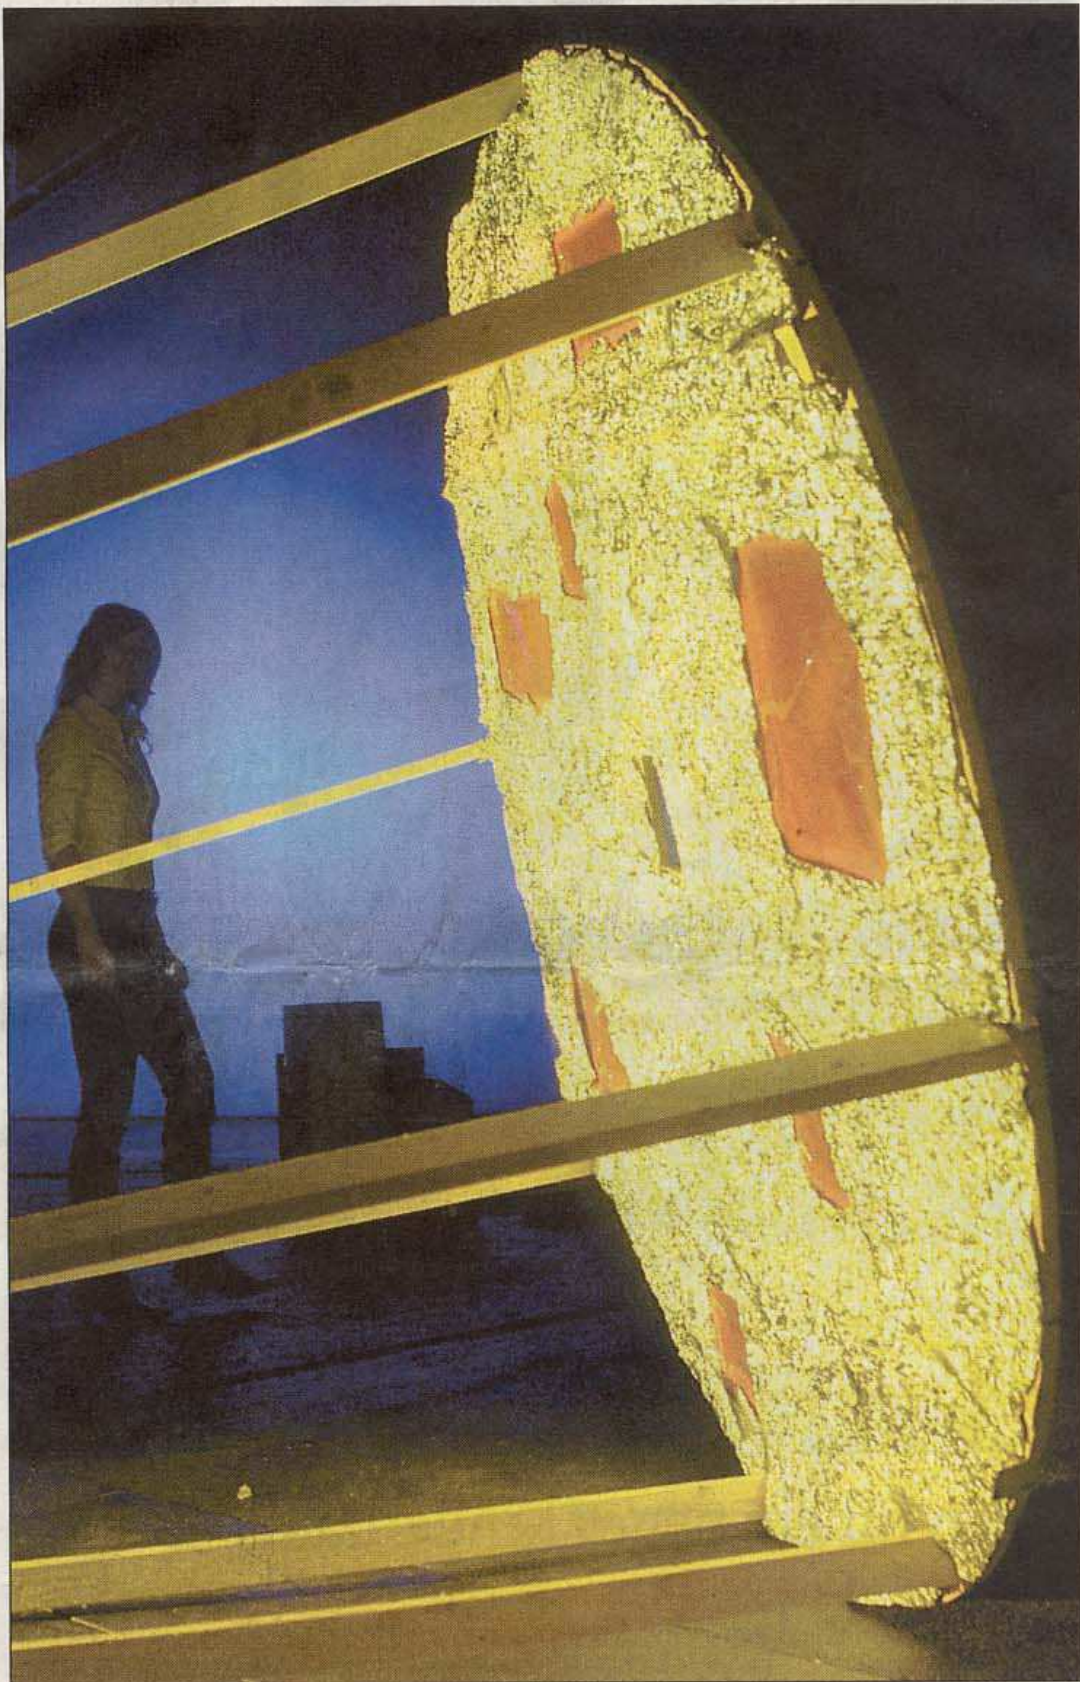

# Messereifes Licht

lem  
che-  
kei-  
eug  
icht  
icht  
ge-  
zu  
nel-  
len  
m-  
es-  
ke-  
use  
n.  
die  
de-  
Ein  
itä-  
sei  
sch.  
satz  
or-  
  
end  
an-  
nen  
den.  
hlä-  
len-  
izis-  
stes  
fen-  
den.  
ite 7

und  
Prä-  
ard-  
räch-  
floh,  
ver-  
verde  
wie-  
1 be-  
eidi-  
satz  
ite 8

**Dresdner Dreier:** Mit einer Lichtinstallation bezauberten gestern Arend Zwicker und Architekturstudenten der Technischen Universität die Besucher auf der „Formschau“ in Dresden.

Die Ausstellung präsentiert sich erstmals gemeinsam mit der Antik- und der Gourmetmesse im Ostragehege. Die Messen sind heute noch von 11 bis 18 Uhr geöffnet. Foto: Janni Chavakis